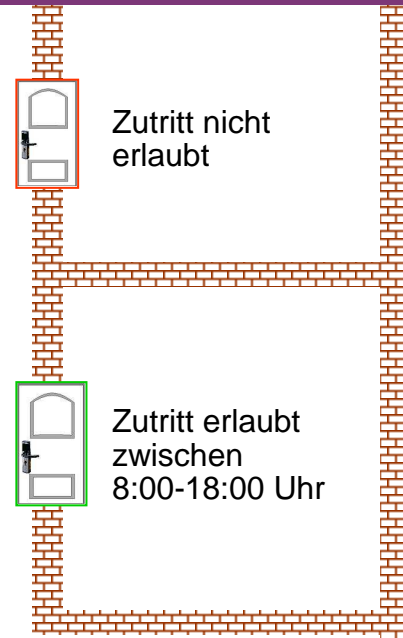

Sichere Zutrittskontrolle

Kein Schlüssel- sondern Ausweise

Wer wann wo berechtigt ist, kann individuell bestimmt werden

Installation

Alles an der Tür

somit weder Verkabelung noch Vernetzung notwendig

- Unterschiedliche Zutrittsberechtigung auf dem Ausweis für
 - + Mitarbeiter
 - + Geschäftspartner
 - + Reinigung
 - + Besucher
 - +
- Unterschiedliche Berechtigungen je Ausweis. Bestimmte Türen, bestimmte Zeiten
- Geht ein Ausweis verloren, wird dieser einfach gesperrt. Daher keine Auswechslung der Schließanlage mehr notwendig